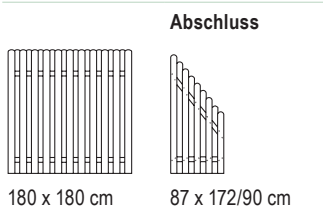

Cadiz (B x H)

HOLZARTEN		Nadelholz KDI*	Lärche**	Fi. Braun***			
Artikel		Art.-Nr.	€/Stck.	Art.-Nr.	€/Stck.	Art.-Nr.	€/Stck.
Element, B x H / cm							
180 x 180	geschlossen	83021325-020	69,99	84006085-020	99,99	83001306-020	81,99
Abschluss, B x H / cm							
87 x 172/90		83022325-006	45,99	84006086-006	79,99	83001307-006	61,99
Pfosten, B x H x L / cm		Kiefer KDI*					
9 x 9 x 100	winklig gekappt	-	-	-	-	84081463-050	11,99
9 x 9 x 120	winklig gekappt	85010401-050	8,29	85020261-050	12,79	-	-
9 x 9 x 190	winklig gekappt	-	-	-	-	84081465-050	22,49
9 x 9 x 210	winklig gekappt	85010404-050	13,89	85020264-050	22,39	-	-

Alle Maße sind ca. Angaben

Technik: Lamellen feingesägt 14 x 100 mm, Riegel 26,5 x 70 mm. V₂A-Holzverbindungen, rostfrei! Bei den Bohlenzäunen sind alle Elemente gleich – es gibt keine rechten oder linken Elemente! **Pfosten KDI/Lärche:** Verzugsarmes Kreuzholz, **Pfosten Fichte Braun***:** Verzugsfreies, lasiertes Leimholz.

*grün kesseldruckimprägniert **naturbelassen. Wir empfehlen einen Schutzanstrich gegen Bläue und Schimmel (S. 164) *** farbbehandelt. Bauseitige Nachbehandlung mit Joda®color Wetterschutzöl (Walnuss) wird empfohlen