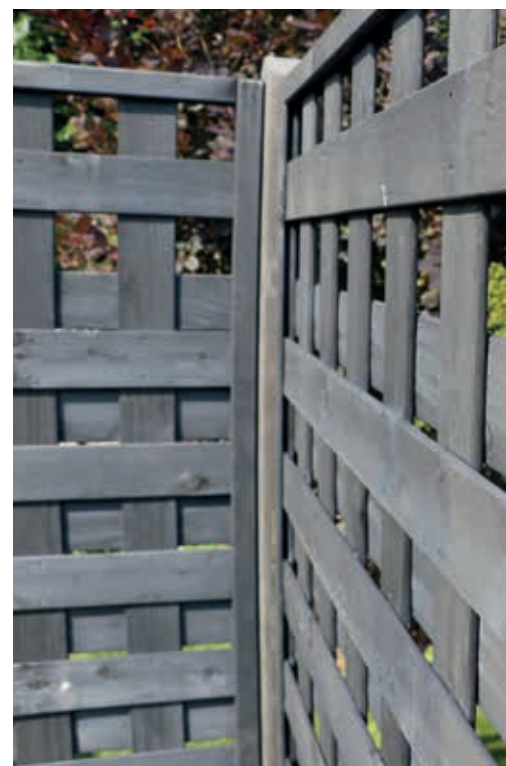

#### Elemente (B x H)

180 x 180 cm

90 x 180 cm

**Technik:** Rahmenstärke 42 x 42 mm, Lamellenstärke 8 x 95 mm. V<sub>2</sub>A-Holzverbindungen, rostfrei! \*farbbehandelt, bauseitige Nachbehandlung wird empfohlen.