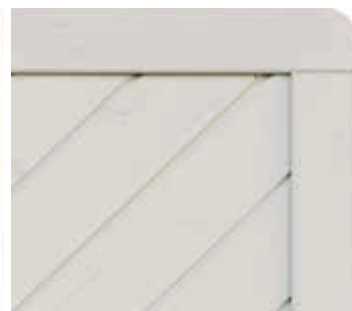

Farbmuster in Fichte Grauweiß

HOLZARTEN		Fichte KDI*	Lärche/Douglasie**	Fichte Grauweiß***	Fichte Pinie***	Fichte Quarz***	Fichte Granit***				
Artikel		Art.-Nr.	€/Stck.	Art.-Nr.	€/Stck.	Art.-Nr.	€/Stck.	Art.-Nr.	€/Stck.	Art.-Nr.	€/Stck.
Elemente mit Oberbogen, B x H / cm											
180 x 180/165	geschlossen	83074235-012	179,99	83074217-012	229,99	83081286-012	249,99	83081283-012	249,99	83081441-012	249,99
120 x 180/165	geschlossen	83074237-006	149,99	83074219-006	199,99	83081287-006	209,99	83081284-006	209,99	83081442-006	209,99
180 x 180/165	mit Rankgitter	83074236-012	189,99	83074218-012	239,99	83081294-012	259,99	83081291-012	259,99	83081444-012	259,99
120 x 180/165	mit Rankgitter	83074238-006	159,99	83074220-006	209,99	83081295-006	219,99	83081292-006	219,99	83081445-006	219,99
Abschlüsse, B x H / cm											
90 x 165/80	geschlossen	83074239-006	129,99	83074221-006	159,99	83081288-006	169,99	83081285-006	169,99	83081443-006	169,99
90 x 165/80	mit Rankgitter	83074240-006	139,99	83074222-006	169,99	83081296-006	179,99	83081293-006	179,99	83081446-006	179,99
Türen, B x H / cm											
100 x 180/165	geschlossen	83074260-006	209,99	83074257-006	259,99	83081290-006	259,99	83081289-006	259,99	83081447-006	259,99
100 x 180/165	mit Rankgitter	83081355-006	209,99	83081356-006	259,99	83081298-006	259,99	83081297-006	259,99	83081448-006	259,99
Pfosten, B x H x L / cm		Kiefer KDI* grün									
9 x 9 x 120	Rundkopf	85010041-050	12,29	85020281-050	20,29	83081248-050	31,99	83081242-050	31,99	83081246-050	31,99
9 x 9 x 210	Rundkopf	85010062-050	18,09	85020284-050	26,59	83081249-050	53,99	83081243-050	53,99	83081247-050	53,99

Alle Maße sind ca. Angaben