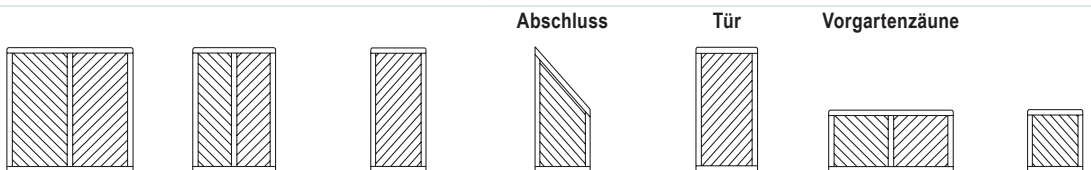

LUGANO

Diesen Zaun finden Sie auf der S. 86 und S. 136

Maße (B x H/cm)	180 x 180	120 x 180	90 x 180	90 x 180/90	100 x 180	180 x 90	90 x 90
Fichte KDI	83074189	83074191	83074193	83074199	83074256	83074195	83074197
Lärche/Douglasie	83074153	83074155	83074157	83074163	83074253	83074159	83074161
Fichte Grauweiß	83081314	83081315	83081316	83081317	83081330	83081318	83081319
Fichte Pinie	83081299	83081300	83081301	83081302	83081329	83081303	83081304
Fichte Quarz	83081407	83081408	83081409	83081410	83081415	83081420	83081421
Fichte Granit	83081424	83081425	83081426	83081427	83081432	83081437	83081438