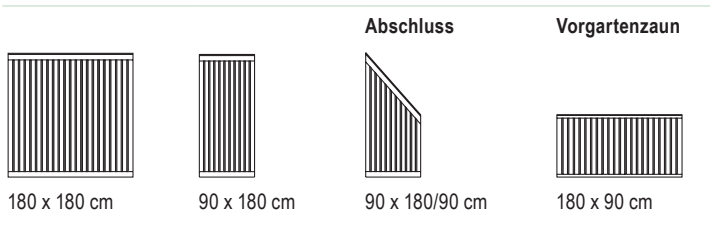

Alle Maße sind ca. Angaben

**Technik:** Unbesäumte Brettware 16 mm stark, 80–120 mm breit. Riegel 28 x 70 mm. V<sub>A</sub>-Holzverbindungen, rostfrei! Pfosten: Verzugsarmes Kreuzholz. \*grün/\*\*braun kesseldruckimprägniert \*\*kammergetrocknet, naturbelassen. Wir empfehlen einen Schutzanstrich gegen Bläue und Schimmel (S. 164)

*Ponderosa aus Kiefer, braun kesseldruckimprägniert*

*Ponderosa aus Lärche*

Skandinavischer Zaunklassiker: Sichtschutz Faaborg II aus Sibirischer Lärche wirkt modern und nordisch klar

Geradlinig: Der Vorgartenzaun Faaborg II aus Sibirischer Lärche zeigt klare Kante

## FAABORG II

Faaborg II ist eine massiv gearbeitete Sichtblende mit senkrecht auf Lücke gefügten Hölzern.

Mit klaren Kanten geformt passen die Paneelzaun-Elemente in jedes Umfeld.

HOLZARTEN		Sibirische Lärche*	
Artikel		Art.-Nr.	€/Stck.
<b>Elemente, B x H / cm</b>			
180 x 180		83074600-012	169,99
90 x 180		83074601-006	129,99
<b>Abschluss, B x H / cm</b>			
90 x 180/90		83074602-006	129,99
<b>Vorgartenzaun, B x H / cm</b>			
180 x 90		83074608-006	119,99
<b>Pfosten, B x H x L / cm</b>			
9 x 9 x 100	winklig gekappt	86081189-100	15,49
9 x 9 x 200	winklig gekappt	86081190-100	30,99