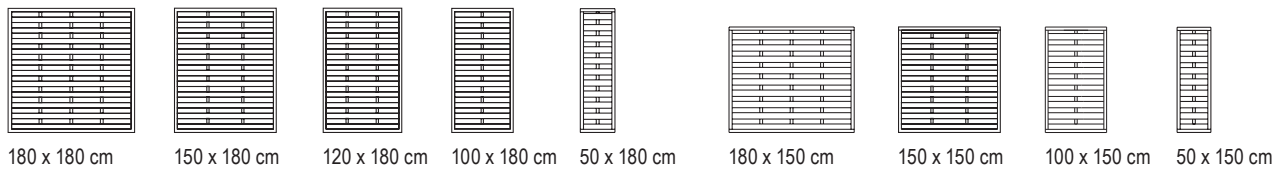

Elemente (B x H)