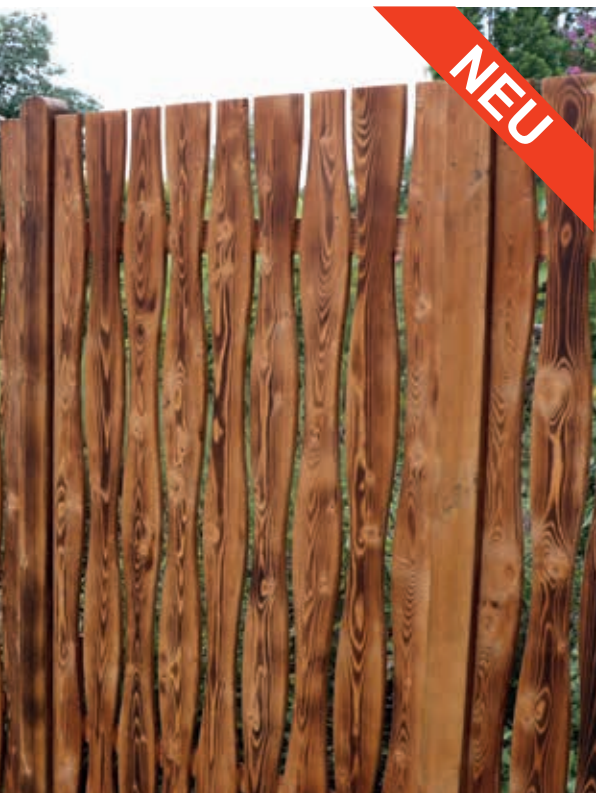

Wailua Fichte geflammt braun