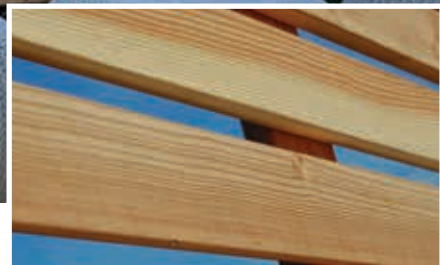

Leisten mit Softline-Kanten (Abb. zeigt Lärche)

RHOMBUSZAUN

Die zeitlose Sichtblende betont mit breiten Rhombusprofilen die Horizontale und wirkt dank kleiner Spalten trotzdem luftig.

HOLZARTEN	Lärche*	Sibirische Lärche*	Robinie	NEU		
Artikel	Art.-Nr.	€/Stck.	Art.-Nr.	€/Stck.	Art.-Nr.	€/Stck.
Elemente, B x H / cm						
180 x 180	83021005-012	149,99	83021008-012	199,99	82020854-012	399,99
90 x 180	83021004-006	119,99	83021007-006	179,99	82020855-006	379,99
60 x 180	83021003-006	109,99	83021006-006	169,99	82020856-006	369,99
Pfosten, B x H x L / cm						
9 x 9 x 200 winklig gekappt	-	-	86081190-100	30,99	-	-
9 x 9 x 210 winklig gekappt	85020264-050	22,39	-	-	-	-
7 x 7 x 225 zum Einbetonieren, inkl. Pfostenkappe	Anthrazit / Alu pulverbeschichtet		-	-	84074680-040	49,99
	Art.-Nr.	€/lfdm.	Art.-Nr.	€/lfdm.	Art.-Nr.	€/lfdm.
Einzel - Leisten, B x H x L / cm						
2,1 x 6,0 x 400 keilgezinkt, horizontal	-	-	-	-	82020842-221	5,69
2 x 7,5 x 360 keilgezinkt, vertikal	-	-	-	-	82020848-204	6,99

Alle Maße sind ca. Angaben