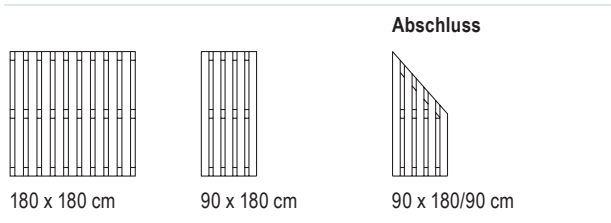

Elemente (B x H)

HOLZARTEN		Lärche*	
Artikel		Art.-Nr.	€/Stck.
Elemente, B x H / cm			
180 x 180	geschlossen	83035003-020	139,99
90 x 180	geschlossen	83035004-006	102,99
Abschluss, B x H / cm			
90 x 180/90	geschlossen	83035005-006	102,99
Pfosten, B x H x L / cm			
9 x 9 x 120	winklig gekappt	85020261-050	12,79
9 x 9 x 120	Rundkopf	85020281-050	20,29
9 x 9 x 210	winklig gekappt	85020264-050	20,99
9 x 9 x 210	Rundkopf	85020284-050	26,59

Alle Maße sind ca. Angaben

Technik: Bretter 18 x 118 mm, Riegel 18 x 118 mm. V₂A-Holzverbindungen, rostfrei! Bei den Bohlenzäunen sind alle Elemente gleich – es gibt keine rechten oder linken Elemente! Pfosten Lärche: Verzugsarmes Kreuzholz. *naturbelassen. Wir empfehlen einen Schutzanstrich gegen Bläue und Schimmel