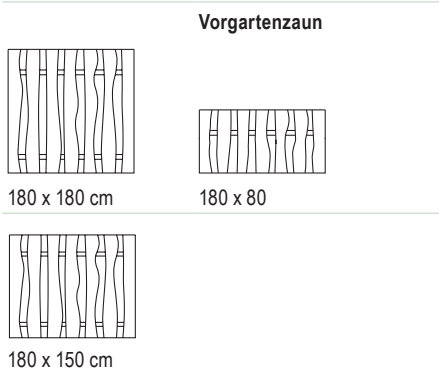

Elemente (B x H)

HOLZARTEN		Kiefer KDI*		Lärche KD**		Kiefer KDI*** braun	
Artikel		Art.-Nr.	€/Stck.	Art.-Nr.	€/Stck.	Art.-Nr.	€/Stck.
Element, B x H / cm							
180 x 180	geschlossen	83074500-012	79,99	83074501-012	99,99	83001308-012	79,99
180 x 150	geschlossen	83001409-012	69,99	83001410-012	89,99	83001408-012	69,99
Vorgartenzaun, B x H / cm							
180 x 80	geschlossen	84006020-006	49,99	84006021-006	59,99	83001309-006	49,99
Pfosten, B x H x L / cm							
9 x 9 x 90	winklig gekappt	85010492-050	6,99	85020260-050	9,59	–	–
9 x 9 x 100	winklig gekappt	–	–	–	–	84081463-050	11,99
9 x 9 x 190	winklig gekappt	–	–	–	–	84081465-050	22,49
9 x 9 x 210	winklig gekappt	85010404-050	13,89	85020264-050	22,39	–	–

Alle Maße sind ca. Angaben

Technik: Unbesäumte Brettware 16 mm stark, 80–120 mm breit. Riegel 28 x 70 mm. V_A-Holzverbindungen, rostfrei! Pfosten: Verzugsarmes Kreuzholz. *grün/**braun kesseldruckimprägniert **kammergetrocknet, naturbelassen. Wir empfehlen einen Schutzanstrich gegen Bläue und Schimmel (S. 164)