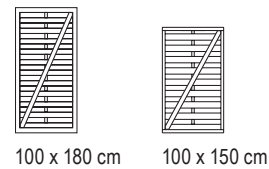

Türen

HOLZARTEN		Fichte Struktur KDI*		Lärche**		Fi. Struktur Braun***		Fi. Struktur Granit***	
Artikel		Art.-Nr.	€/Stck.	Art.-Nr.	€/Stck.	Art.-Nr.	€/Stck.	Art.-Nr.	€/Stck.
Elemente, B x H / cm									
180 x 180	geschlossen	83020320-012	54,99	83020387-012	134,99	84006058-012	79,99	84006158-012	79,99
150 x 180	geschlossen	83020312-012	53,99	83020568-012	133,99	84006060-012	78,99	84006160-012	78,99
120 x 180	geschlossen	83020328-006	53,99	–	–	84006062-006	77,99	84006162-006	77,99
100 x 180	geschlossen	83020322-006	52,99	–	–	84006063-006	77,99	84006163-006	77,99
50 x 180	geschlossen	83020295-006	51,99	–	–	84006067-006	76,99	84006167-006	76,99
180 x 150	geschlossen	83020321-012	53,99	–	–	84006059-012	78,99	84006159-012	78,99
150 x 150	geschlossen	–	–	–	–	84006061-012	78,99	84006161-006	78,99
100 x 150	geschlossen	83020323-006	52,99	–	–	84006064-006	77,99	84006164-006	77,99
50 x 150	geschlossen	83020296-006	51,99	–	–	84006068-006	76,99	84006168-006	76,99
180 x 180	mit Rankgitter	83020383-012	74,99	–	–	84006069-012	99,99	84006169-012	99,99
150 x 180	mit Rankgitter	83020385-012	73,99	–	–	84006071-012	98,99	84006171-012	98,99
180 x 150	mit Rankgitter	83020384-012	73,99	–	–	84006070-012	98,99	84006170-012	98,99
Abschlüsse, B x H / cm									
90 x 180/90	geschlossen	83021300-006	53,99	83021311-006	117,99	84006065-006	78,99	84006165-006	78,99
90 x 150/60	geschlossen	83021301-006	53,99	–	–	84006066-006	78,99	84006166-006	78,99
Türen, B x H / cm									
100 x 180	geschlossen	83020308-006	99,99	83020213-006	144,99	84006072-006	134,99	84006172-006	134,99
100 x 150	geschlossen	83020309-006	99,99	–	–	84006073-006	134,99	84006173-006	134,99
Tür-Anschläge, B x H x L / cm									
3,5 x 5,5 x 200		86010116-000	5,99	86010117-000	6,99	84081466-000	5,99	84081566-000	5,99
Pfosten, B x H x L / cm									
		Kiefer KDI*							
9 x 9 x 100	winklig gekappt	–	–	–	–	84081463-050	11,99	84081563-050	11,99
9 x 9 x 120	winklig gekappt	85010401-050	8,29	85020261-050	12,79	–	–	–	–
9 x 9 x 160	winklig gekappt	–	–	–	–	84081464-050	18,89	84081564-050	18,89
9 x 9 x 180	winklig gekappt	85010403-050	11,99	85020263-050	19,19	–	–	–	–
9 x 9 x 190	winklig gekappt	–	–	–	–	84081465-050	22,49	84081565-050	22,49
9 x 9 x 210	winklig gekappt	85010404-050	13,89	85020264-050	22,39	–	–	–	–

Alle Maße sind ca. Angaben

Technik: Rahmen aus ca. 45 x 45 mm Nadelholz, Lamellen 8 x 95 mm, Rankgitter-Leisten 12 x 40 mm, Rankgitter-Maschenweite 70 x 70 mm. V₂A-Holzverbindungen, rostfrei! **Tür:** Rahmen 45 x 70 mm inkl. einseitiger Diagonal-Strebe. Zusätzliche Anschlagleiste empfohlen. **Pfosten KDI/Lärche:** Verzugsarmes Kreuzholz, **Pfosten Fichte Braun/Fichte Granit:** werkseitig farbbehandelt***

*grün kesseldruckimprägniert **naturbelassen. Wir empfehlen einen Schutzanstrich gegen Bläue und Schimmel (S. 164) *** farbbehandelt. Bauseitige Nachbehandlung mit Joda®color Wetterschutzöl (Braun mit Walnuss, Granit mit Granit) wird empfohlen