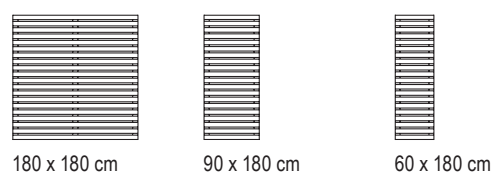

Elemente (B x H)

MATERIAL	Graphitgrau	Stahlmetallic		
Artikel	Art.-Nr.	€/Stck.	Art.-Nr.	€/Stck.
U-Profil Abdeckleiste für Sichtblenden aus Stahlblech, Dimension x L / cm				
2,5 x 5,5 x 2,5 x 180	86011972-000	19,99	86011973-000	19,99

Technik: Lärche: Leisten mit Softline-Kanten 24 x 77 mm, Sibirische Lärche: 27 x 65 mm, Robinie: 21 x 60 mm V₂A-Holzverbindungen, rostfrei!
Pfosten Lärche: Verzugsarmes Kreuzholz, Pfosten Sibirische Lärche: Massivholz, Pfosten Robinie: Alu pulverbeschichtet.
*naturbelassen. Wir empfehlen einen Schutzanstrich gegen Bläue und Schimme