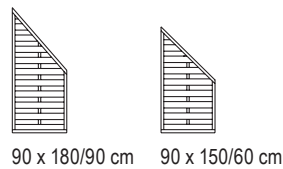

Abschlüsse