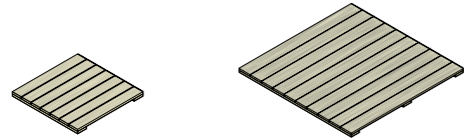

Holzfliesen

Strukturgehobelte Oberfläche, KDI grün.

Holzfliese/
Terrasenelement

L x B x H in cm	50 x 50 x 3,2				100 x 100 x 3,6			
	Art.-Nr.	VE	€/St.	Direkt-lieferung*	Art.-Nr.	VE	€/St.	Direkt-lieferung*
KDI grün	15066301	80	4,60	18,90	15066501	25	19,50	35,50

*Lieferung innerhalb Deutschland (ohne Inseln)