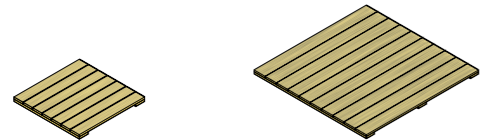

Holzfliesen

Strukturgehobelte Oberfläche, KDI grün.

Holzfliese/
Terrasenelement

L x B x H in cm	50 x 50 x 3,2				100 x 100 x 3,6			
	Art.-Nr.	VE	€/St.	Direkt-lieferung*	Art.-Nr.	VE	€/St.	Direkt-lieferung*
KDI grün	15066301	80	4,60	18,90	15066501	25	19,50	35,50

*Lieferung innerhalb Deutschland (ohne Inseln)

Holzfliese und Bodenelement

Douglasie und Lärche natur.

Holzfliese/
Bodenelement

L x B x H in cm	40 x 40 x 3,2				100 x 100 x 5,4			
	Art.-Nr.	VE	€/St.	Direkt-lieferung*	Art.-Nr.	VE	€/St.	Direkt-lieferung*
Douglasie natur					15066570	15	42,70	61,40
Lärche natur	15067771	80	6,60	21,00				