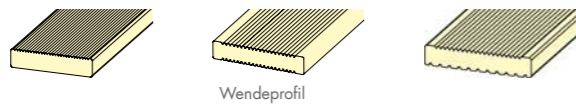

Terrassendielen

verschiedene Profile, KDI grün.

Terrassendielen

Dimension in cm Oberseite/Unterseite Terrassenprofil Oberfläche Länge in cm	2,7 x 12 geriffelt/glatt Nr. 06 KDI grün			2,7 x 14,6 beidseitig geriffelt Nr. 03 KDI grün			2,7 x 14,6 geriffelt/genutet Nr. 02 KDI grün		
	Art.-Nr.	VE	€/St.	Art.-Nr.	VE	€/St.	Art.-Nr.	VE	€/St.
200				15069201	91	5,40	15065201	91	5,40
300	15003301	117	6,60	15069301	91	8,10	15065301	91	8,10
400	15003401	117	8,80	15069401	91	10,80	15065401	91	10,80
500	15003501	117	11,00	15069501	91	13,40	15065501	91	13,40

Terrassendielen

Dimension in cm Oberseite/Unterseite Terrassenprofil Oberfläche Länge in cm	2,7 x 14,6 beidseitig genutet Nr. 01 KDI grün			2,7 x 14,6 strukturgehobelt Nr. 05 KDI grün			2,7 x 14,6 beidseitig glatt Nr. 26 KDI grün			3,2 x 13,2 beidseitig genutet Nr. 12 KDI grün			4,5 x 7,0 allseitig glatt Nr. 72 KDI grün		
	Art.-Nr.	VE	€/St.	Art.-Nr.	VE	€/St.	Art.-Nr.	VE	€/St.	Art.-Nr.	VE	€/St.	Art.-Nr.	VE	€/St.
200	15062201	91	5,40									15016201	140	4,30	
240												15066801	80	6,90	
300	15062301	91	8,10	15077301	91	8,10	15070301	91	8,10			15016301	140	6,50	
360												15066901	80	10,40	
400	15062401	91	10,80	15077401	91	10,80	15070401	91	10,80			15016401	140	8,60	
500	15062501	91	13,40				15070501	91	13,40			15016501	140	10,80	