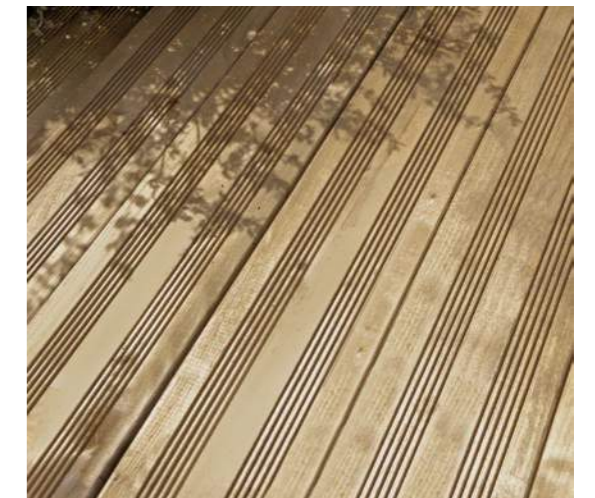

Terrassendielen

verschiedene Profile, KDI braun.

Terrassendielen

Dimension in cm Oberseite/Unterseite Terrassenprofil Oberfläche Länge in cm	2,7 x 12 geriffelt/glatt Nr. 06 KDI braun			2,7 x 14,6 geriffelt/genutet Nr. 02 KDI braun			2,7 x 14,6 beidseitig glatt Nr. 26 KDI braun			2,7 x 14,6 beidseitig genutet Nr. 01 KDI braun			3,2 x 13,2 beidseitig genutet Nr. 12 KDI braun		
	Art.-Nr.	VE	€/St.	Art.-Nr.	VE	€/St.	Art.-Nr.	VE	€/St.	Art.-Nr.	VE	€/St.	Art.-Nr.	VE	€/St.
200				15065202	91	5,60				15062202	91	5,60			
240													15066802	80	7,20
300	15003302	117	6,90	15065302	91	8,50	15070302	91	8,50	15062302	91	8,50			
360													15066902	80	10,90
400	15003402	117	9,30	15065402	91	11,30	15070402	91	11,30	15062402	91	11,30			
500	15003502	117	11,60	15065502	91	14,10	15070502	91	14,10	15062502	91	14,10			

Terrassendielen

Dimension in cm Oberseite/Unterseite Terrassenprofil Oberfläche Länge in cm	2,7 x 14,6 strukturgehobelt Nr. 05 KDI braun			4,5 x 7,0 allseitig glatt Nr. 72 KDI braun		
	Art.-Nr.	VE	€/St.	Art.-Nr.	VE	€/St.
200				15016202	140	4,50
300	15072302	91	8,50	15016302	140	6,80
400	15072402	91	11,30	15016402	140	9,00
500				15016502	140	11,30