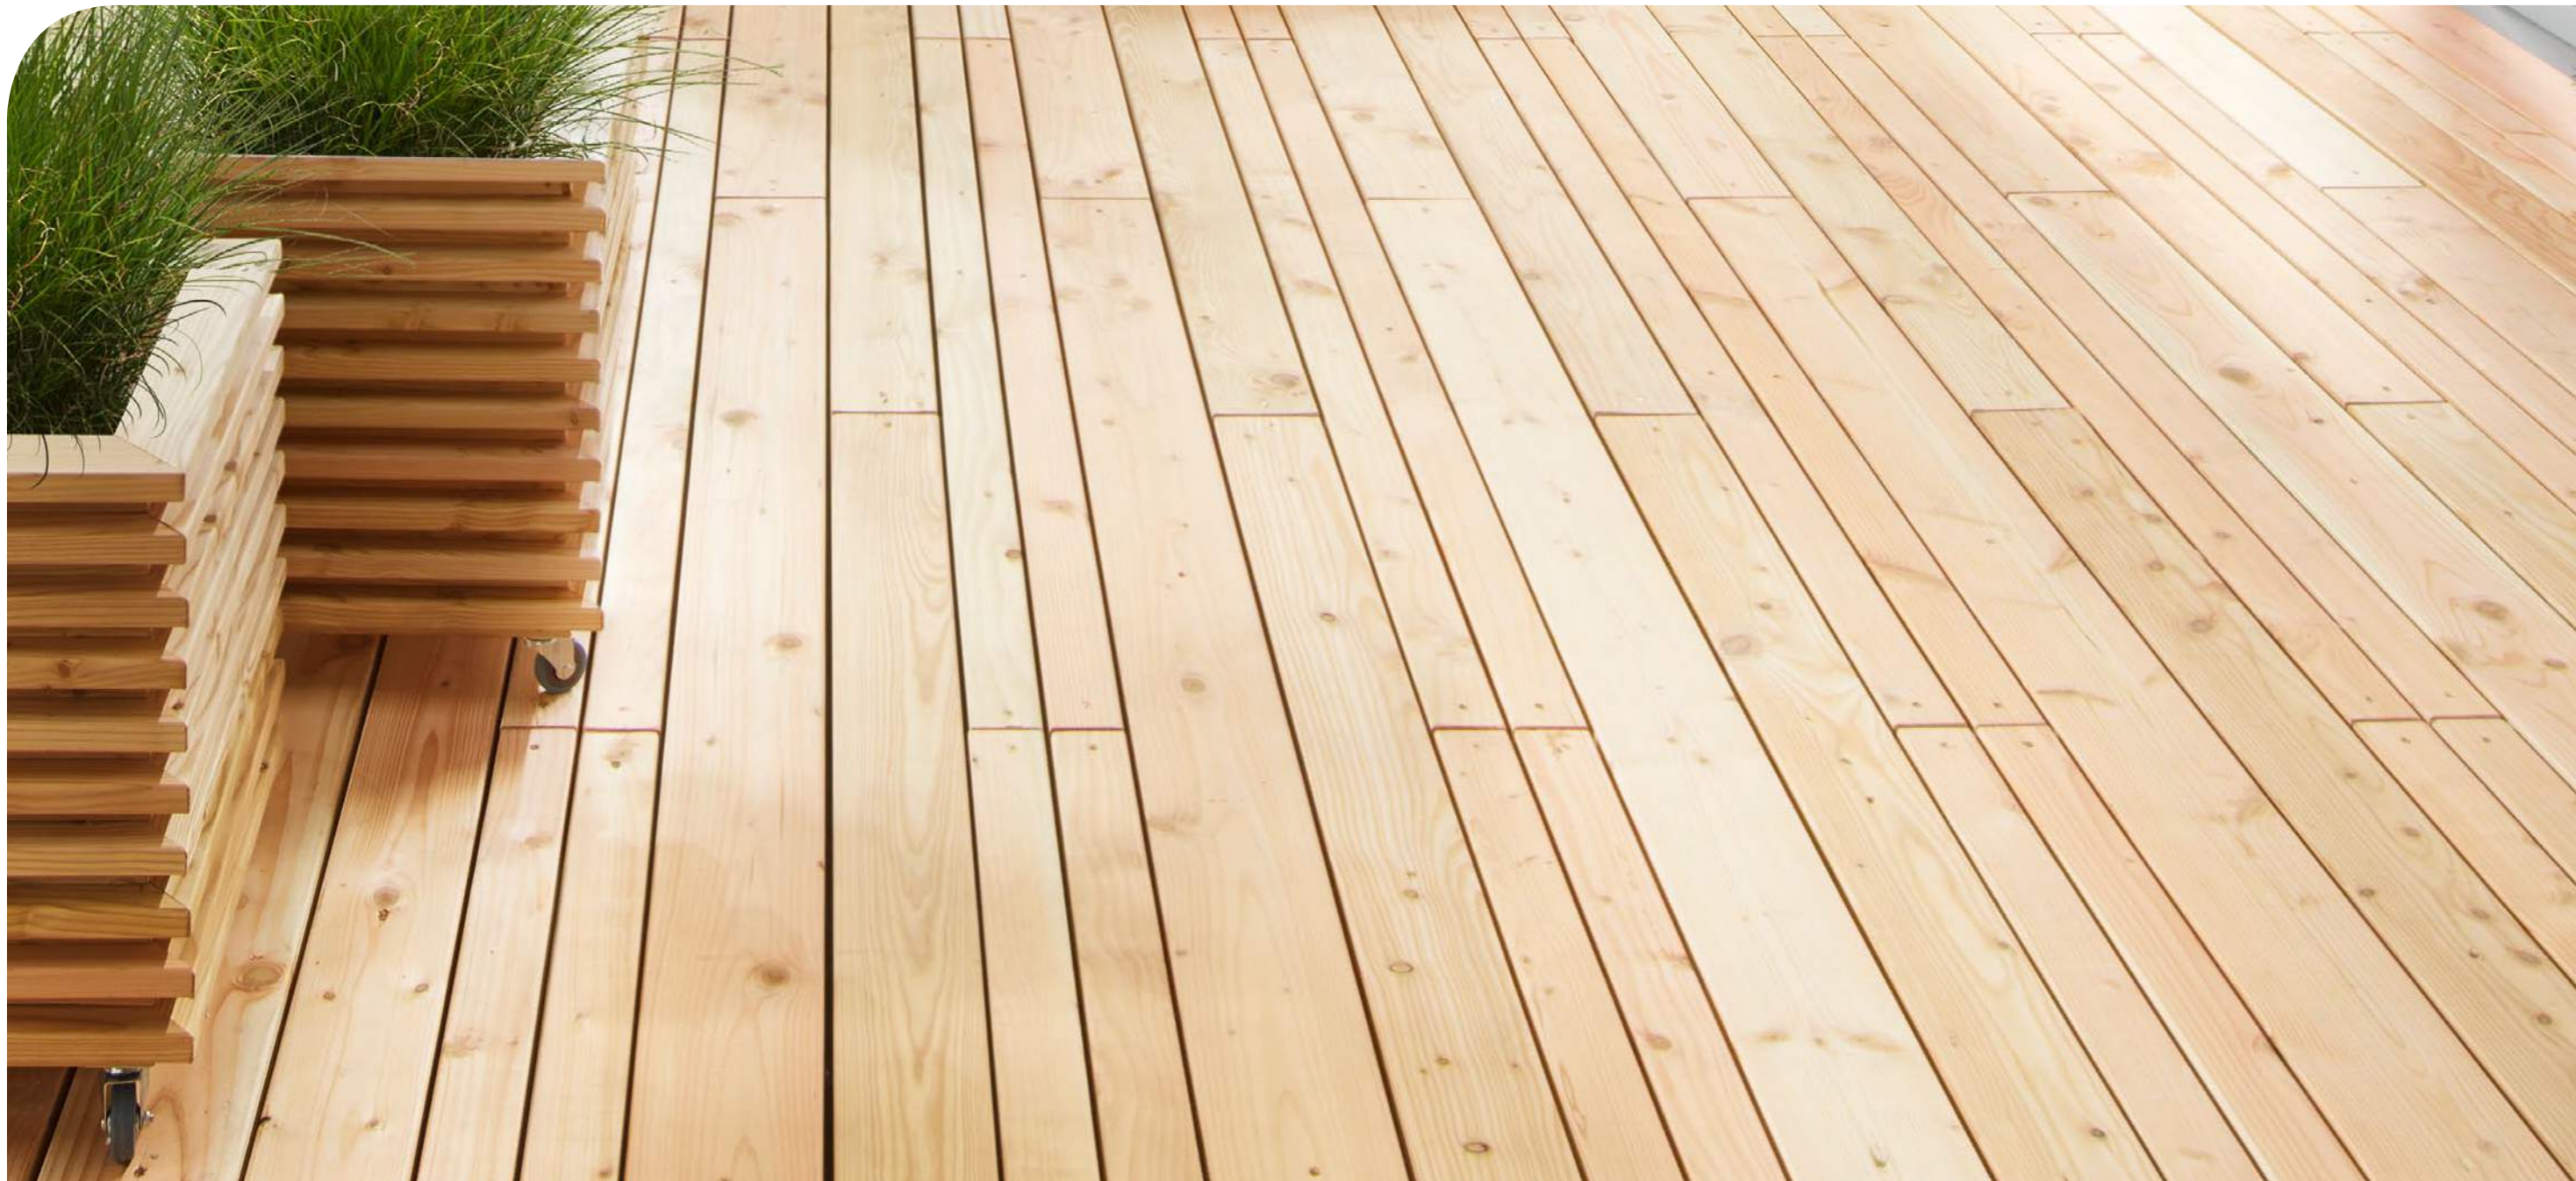

Trioboden

Die kreative Fußbodengestaltung für die Terrasse. Bestehend aus natürlich dauerhafter Douglasie in drei verschiedenen Brettbreiten. Das Triobodensystem wird als Systembund geliefert.

Die Basiseinheit (Bund) besteht aus:

- 6 Dielen 27 mm x 146 mm x 2000 mm
- 6 Dielen 27 mm x 120 mm x 2000 mm
- 12 Dielen 27 mm x 70 mm x 2000 mm

Das entspricht einer Fläche von ca. 4,87 m².

Douglasie natur

Die Terrassendielen sind allseitig glatt gehobelt (Wendeprofil), mit gerundeten Längskanten.

Tipp vom Profi

Wir empfehlen für natürlich, dauerhafte Oberflächen, das Auftragen eines Pflegeöls.

Inhalt eines Systembundes

Abmessung in cm	2,7 x 14,6 x 200	2,7 x 12 x 200	2,7 x 7 x 200	1 Bund = ca. 4,87 m²		
Oberseite/Unterseite	glatt gehobelt	glatt gehobelt	glatt gehobelt	6 Bund = 1 VE		
Oberfläche	Douglasie natur	Douglasie natur	Douglasie natur	Art.-Nr.	VE	€/St.
Stück	6 pro Systembund	6 pro Systembund	12 pro Systembund	15070070	6 Bund	198,70

Montagesystem für Terrassen

Die Terrassenverbinder für eine zuverlässige und unsichtbare Befestigung. Die Bauhöhe des Verbinders schafft einen optimalen Abstand zwischen Belag und Unterkonstruktion, um die Bildung von Stauflüssigkeit zu verhindern.

Die Terrassenschraube, entwickelt für soliden Halt und präzise Positionierung. Verarbeitung ohne großen Kraftaufwand bei höchster Widerstandsfähigkeit. Edle Optik, integrierte Bohreinheit, bündiger Kopfabschluss und vielseitig im Außenbereich einsetzbar.