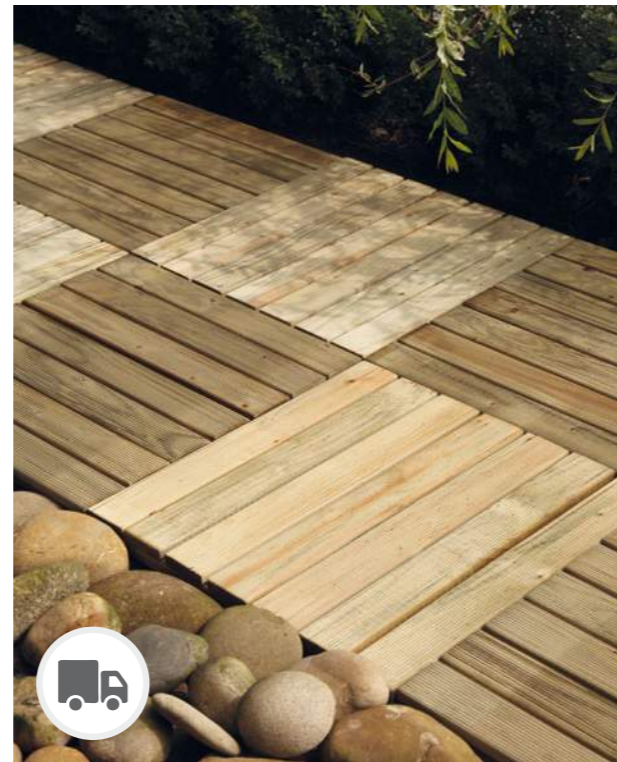

Holzfliesen

Strukturgehobelte Oberfläche, KDI grün.

Holzfliese/
Terrasenelement

L x B x H in cm	50 x 50 x 3,2				100 x 100 x 3,6			
	Art.-Nr.	VE	€/St.	Direkt-lieferung*	Art.-Nr.	VE	€/St.	Direkt-lieferung*
KDI grün	15066301	80	4,60	18,90	15066501	25	19,50	35,50

*Lieferung innerhalb Deutschland (ohne Inseln)

Holzfliese und Bodenelement

Douglasie und Lärche natur.

Holzfliese/
Bodenelement

L x B x H in cm	40 x 40 x 3,2				100 x 100 x 5,4			
	Art.-Nr.	VE	€/St.	Direkt-lieferung*	Art.-Nr.	VE	€/St.	Direkt-lieferung*
Douglasie natur					15066570	15	42,70	61,40
Lärche natur	15067771	80	6,60	21,00				

*Lieferung innerhalb Deutschland (ohne Inseln)