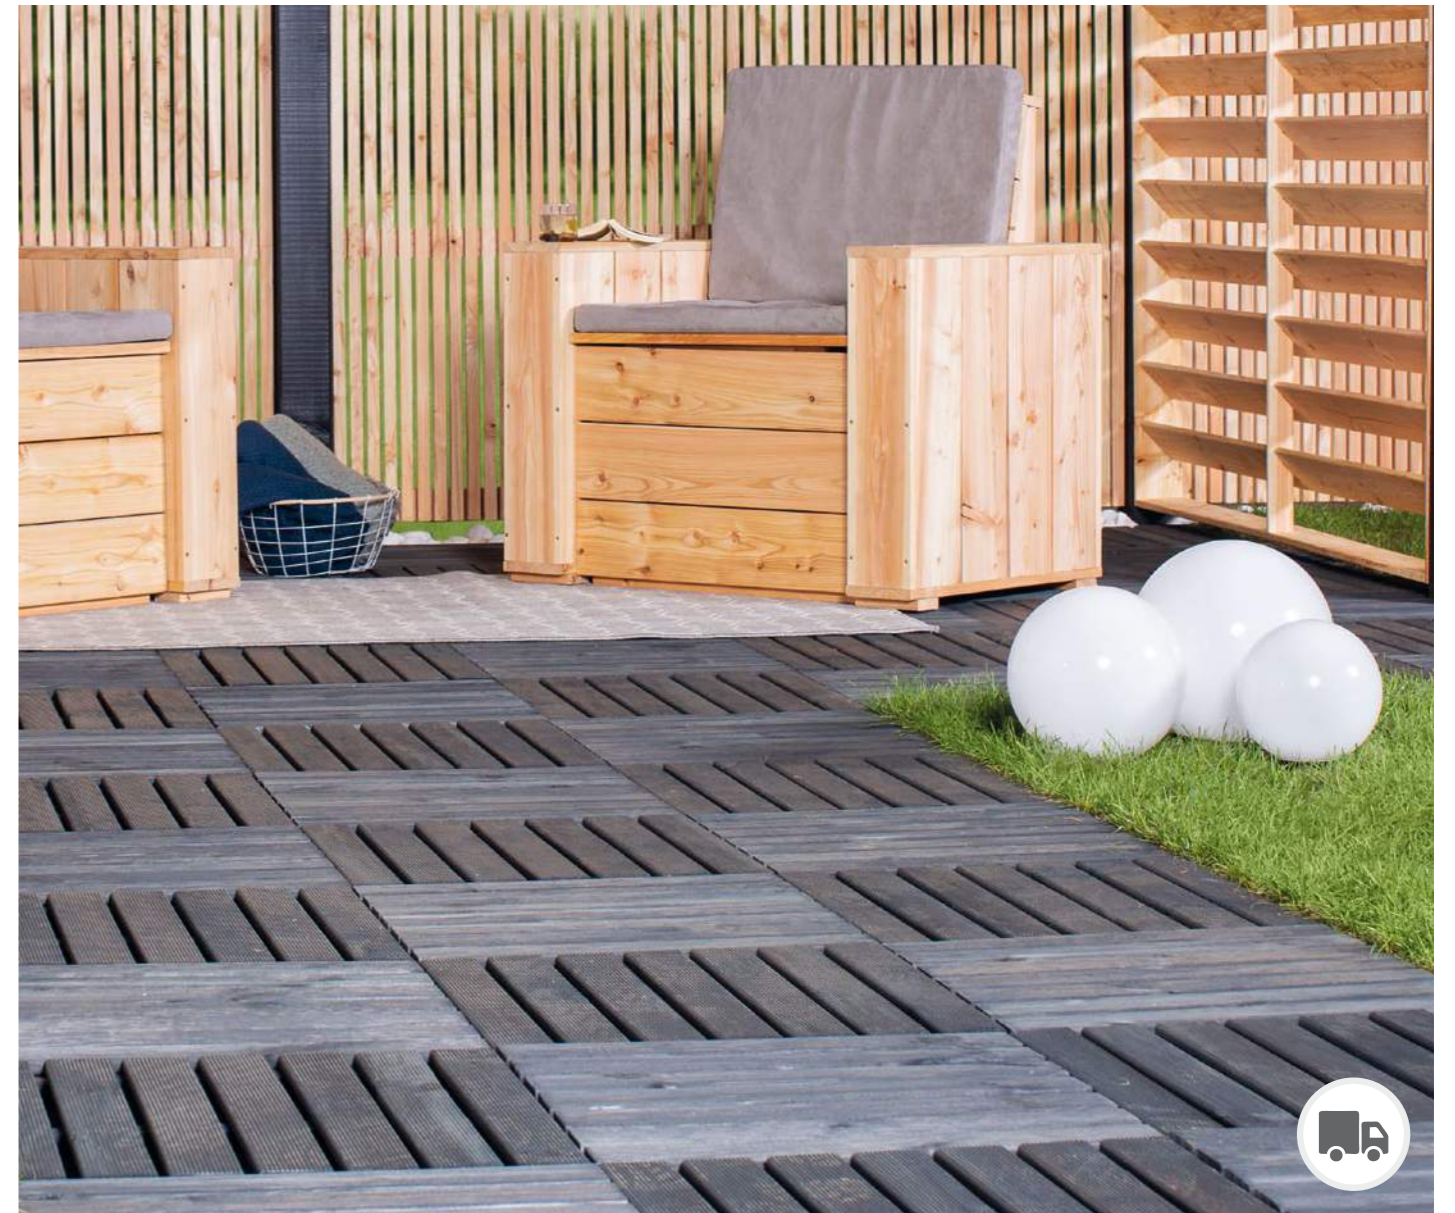

Holzfliesen

Strukturgehobelte Oberfläche, KDI grün.

Holzfliese/
Terrasenelement

L x B x H in cm	50 x 50 x 3,2				100 x 100 x 3,6			
	Art.-Nr.	VE	€/St.	Direkt-lieferung*	Art.-Nr.	VE	€/St.	Direkt-lieferung*
KDI grün	15066301	80	4,60	18,90	15066501	25	19,50	35,50

*Lieferung innerhalb Deutschland (ohne Inseln)

Holzfliese und Bodenelement

Douglasie und Lärche natur.

Holzfliese/
Bodenelement

L x B x H in cm	40 x 40 x 3,2				100 x 100 x 5,4			
	Art.-Nr.	VE	€/St.	Direkt-lieferung*	Art.-Nr.	VE	€/St.	Direkt-lieferung*
Douglasie natur					15066570	15	42,70	61,40
Lärche natur	15067771	80	6,60	21,00				

*Lieferung innerhalb Deutschland (ohne Inseln)